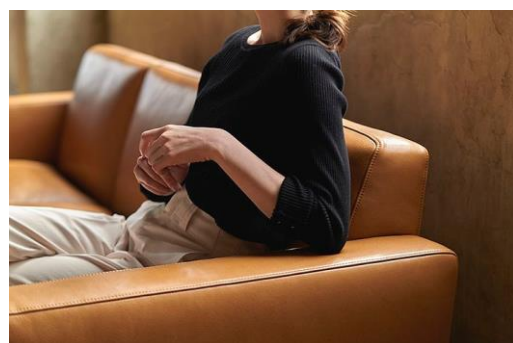

時代を超えて残るソファ

どこにでもありそうなのに、探すと見つからない。
時代の変化に左右されずにずっとある。
そんな、スタンダードなソファです。
日本人の体型に合わせて設計されており、長時間座っても
疲れにくい座り心地になっています。

布/価格表

革/価格表

サイズ

	布/価格表					革/価格表				サイズ			
	5	4	3	2	1	WM/WL	SW,MO	KZ,RW	MS	幅	奥	高	座高
3p	451,550	422,950	392,150	363,550	334,950	970,310	818,510	710,710	565,510	2150	785	700	370
2.5p	408,320	384,120	357,720	331,320	304,920	908,270	767,470	664,070	529,870	1950	785	700	370
2p	385,440	361,240	337,040	312,840	286,440	848,430	714,230	619,630	494,230	1750	785	700	370
1p	293,040	273,240	238,040	213,840	194,040	470,800	432,300	370,700	311,300	810	785	700	370
オットマン	162,580	155,980	149,380	140,580	133,980	248,820	222,420	204,820	180,620	620	620		370